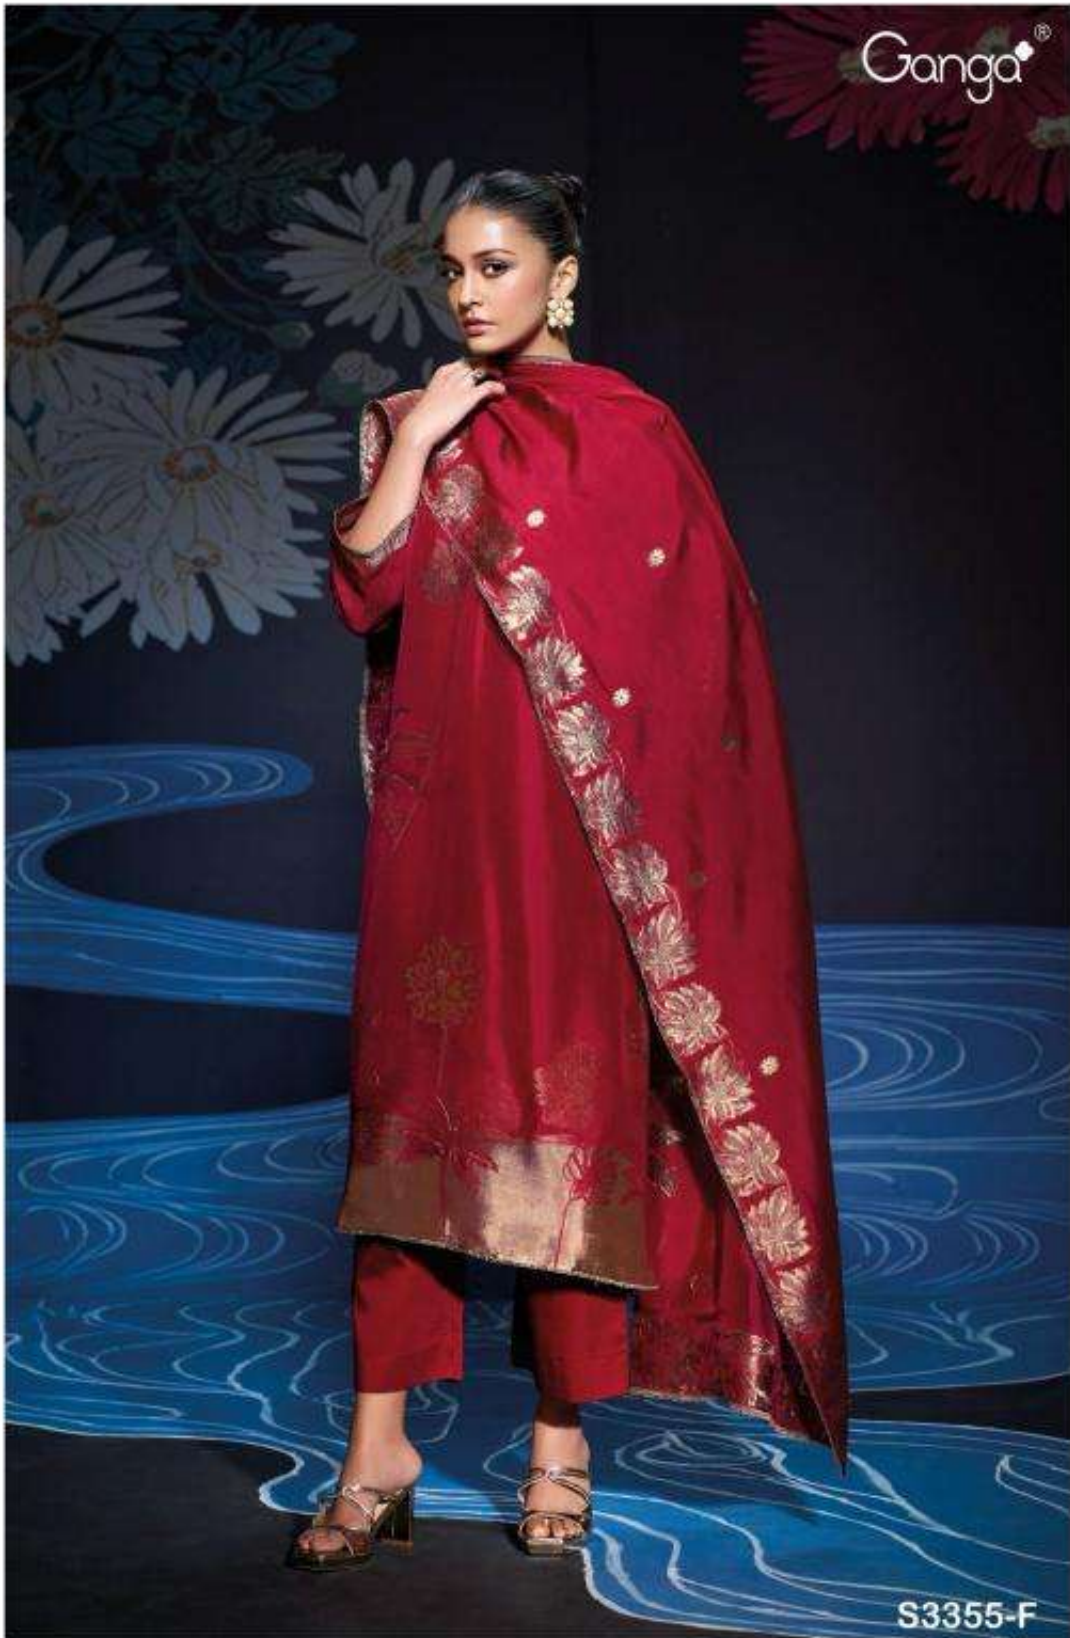

S3355-E

Ganga®

S3355-F

Ganga®

S3355-C

Ganga®

S3355-A

PRODUCT NAME	<b>NADA</b>
D.NO.	S3355
DESCRIPTION	<p><b>TOP</b> PREMIUM PURE VISCOSE WOVEN SILK JACQUARD WITH HAND WORK AND JARI LACE BORDER.</p> <p><b>BOTTOM</b> PREMIUM SILK SATIN SOLID COLOR.</p> <p><b>DUPATTA</b> PREMIUM PURE WOVEN SILK JACQUARD.</p>
HSN CODE	<b>540834</b>
WHOLESALE PRICE	<b>1999/- EACH+GST(EXTRA)</b>