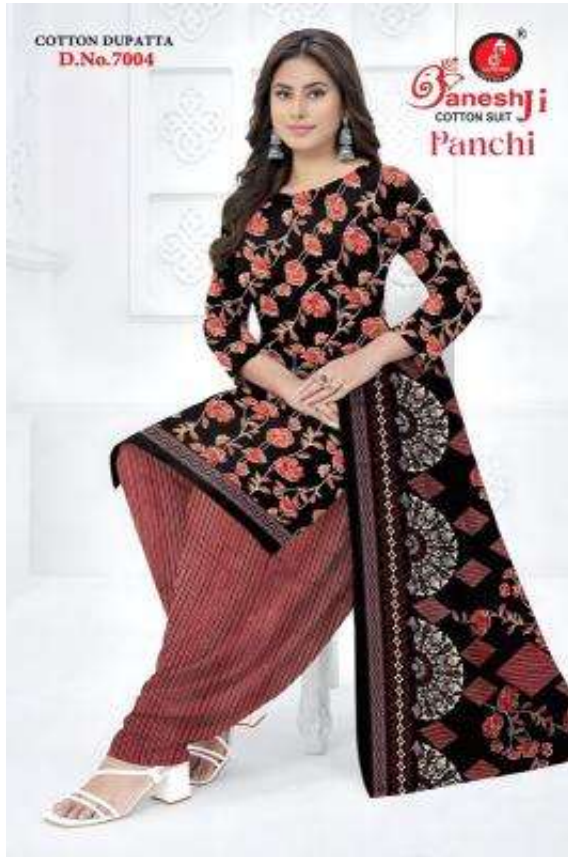

COTTON DUPATTA
D.No.7004

Ganeshji
COTTON SILK
Panchi