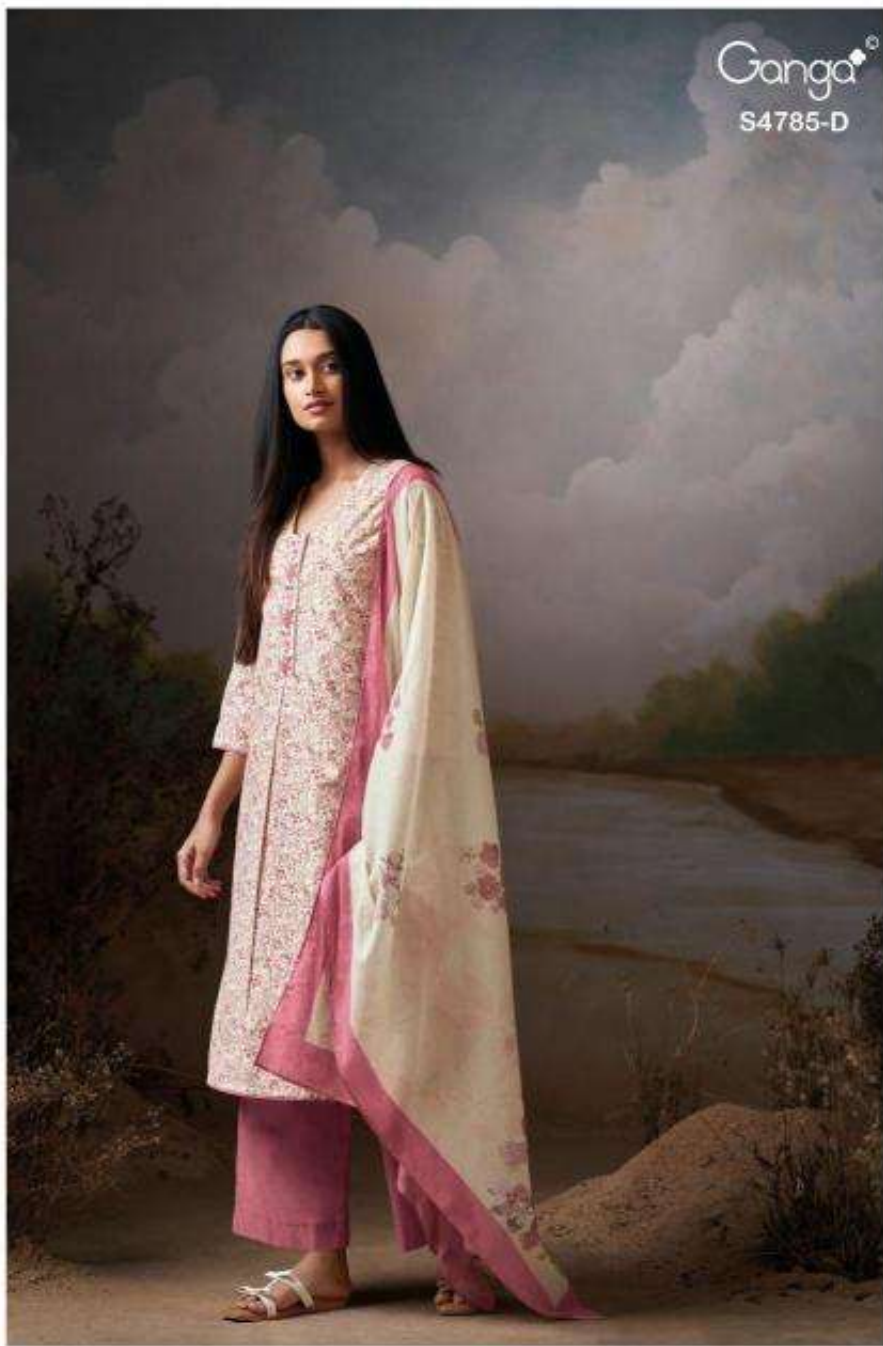

Ganga<sup>®</sup>  
S4785-C

Ganga®  
S4785-B

Ganga<sup>®</sup>  
S4785-C

S4785-A

S4785-B

S4785-C

S4785-D

Ganga®  
**Brahvii**  
S4785- A/B/C/D

Ganga<sup>®</sup>  
S4785-D

Ganga®

Brahvii  
S4785

Ganga®  
Brahvii  
S4785

DESCRIPTION

~TOP~

PREMIUM COTTON PRINTED WITH PRINTED NECK,  
AND HAND WORK.

~BOTTOM~