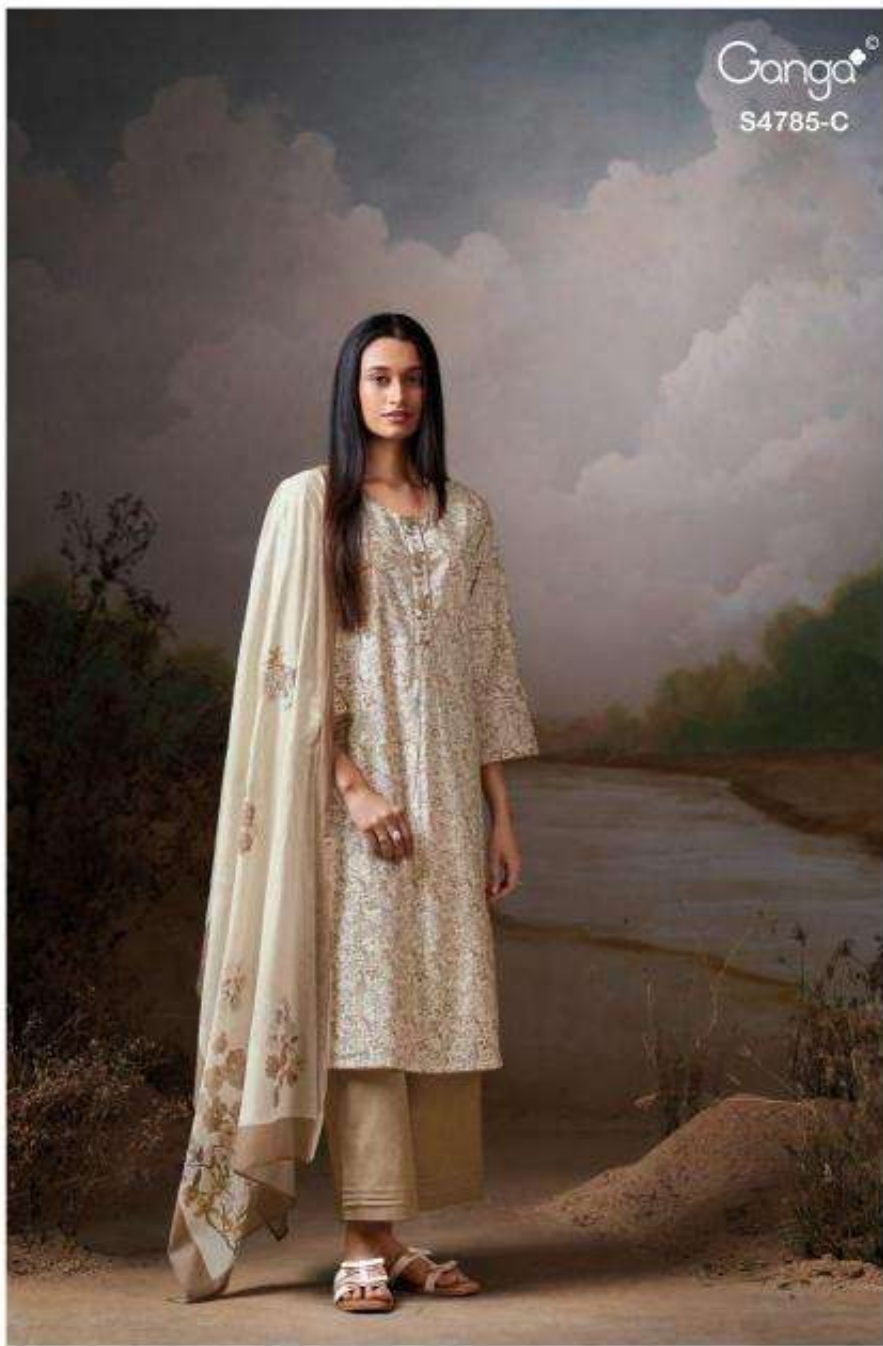

Ganga<sup>®</sup>  
S4785-C

Ganga®  
S4785-B

Ganga<sup>®</sup>  
S4785-C

S4785-A

S4785-B

S4785-C

S4785-D

Ganga®  
**Brahvii**  
S4785- A/B/C/D

Ganga<sup>®</sup>  
S4785-D

Ganga®

Brahvii  
S4785

Ganga®  
Brahvii  
S4785

DESCRIPTION

~TOP~

PREMIUM COTTON PRINTED WITH PRINTED NECK,  
AND HAND WORK.

~BOTTOM~