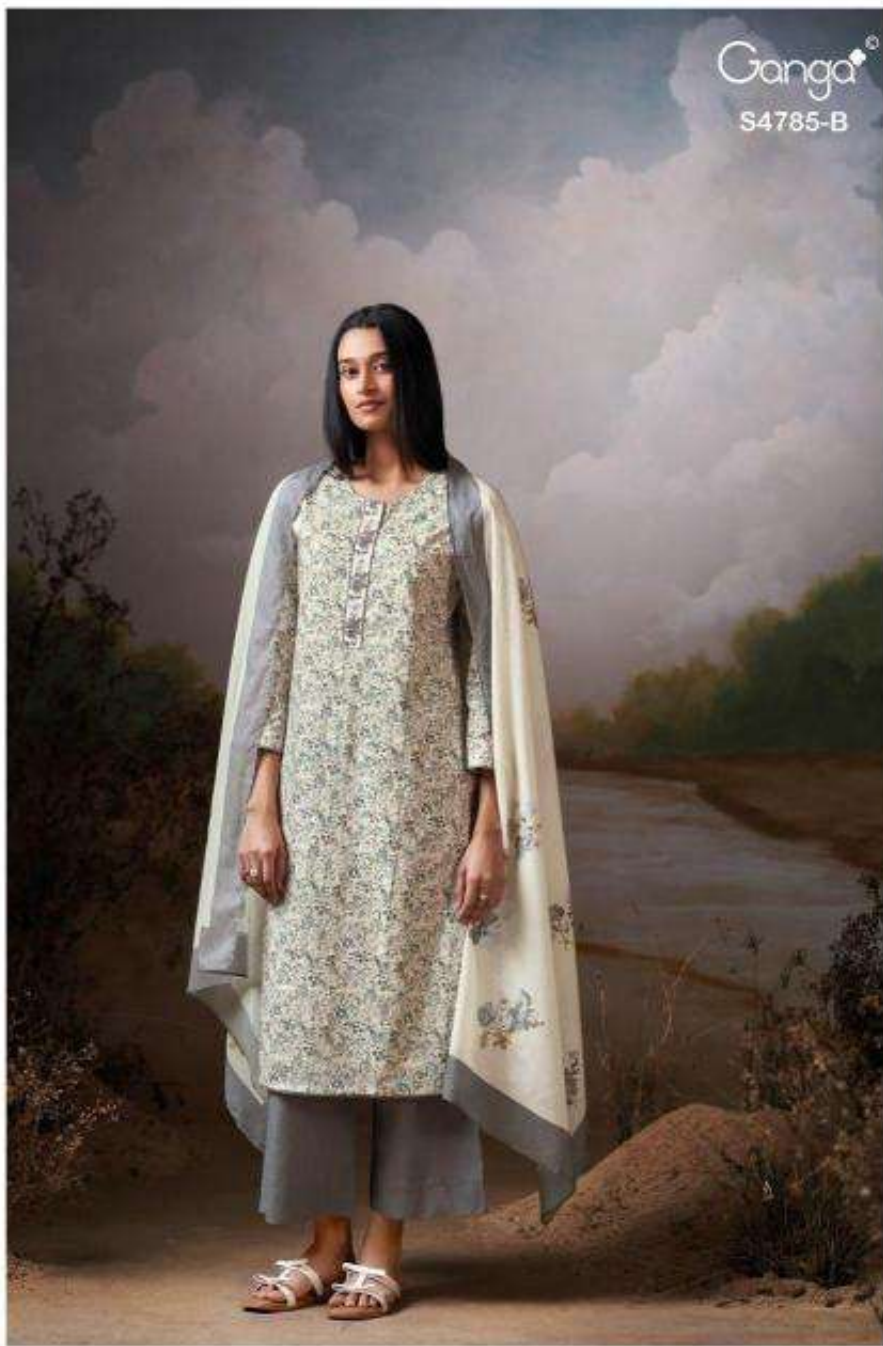

Ganga<sup>®</sup>  
S4785-C

Ganga®  
S4785-B

Ganga<sup>®</sup>  
S4785-C

S4785-A

S4785-B

S4785-C

S4785-D

Ganga®  
**Brahvii**  
S4785- A/B/C/D

Ganga<sup>®</sup>  
S4785-D

Ganga®

Brahvii  
S4785

Ganga®  
Brahvii  
S4785

DESCRIPTION

~TOP~

PREMIUM COTTON PRINTED WITH PRINTED NECK,  
AND HAND WORK.

~BOTTOM~