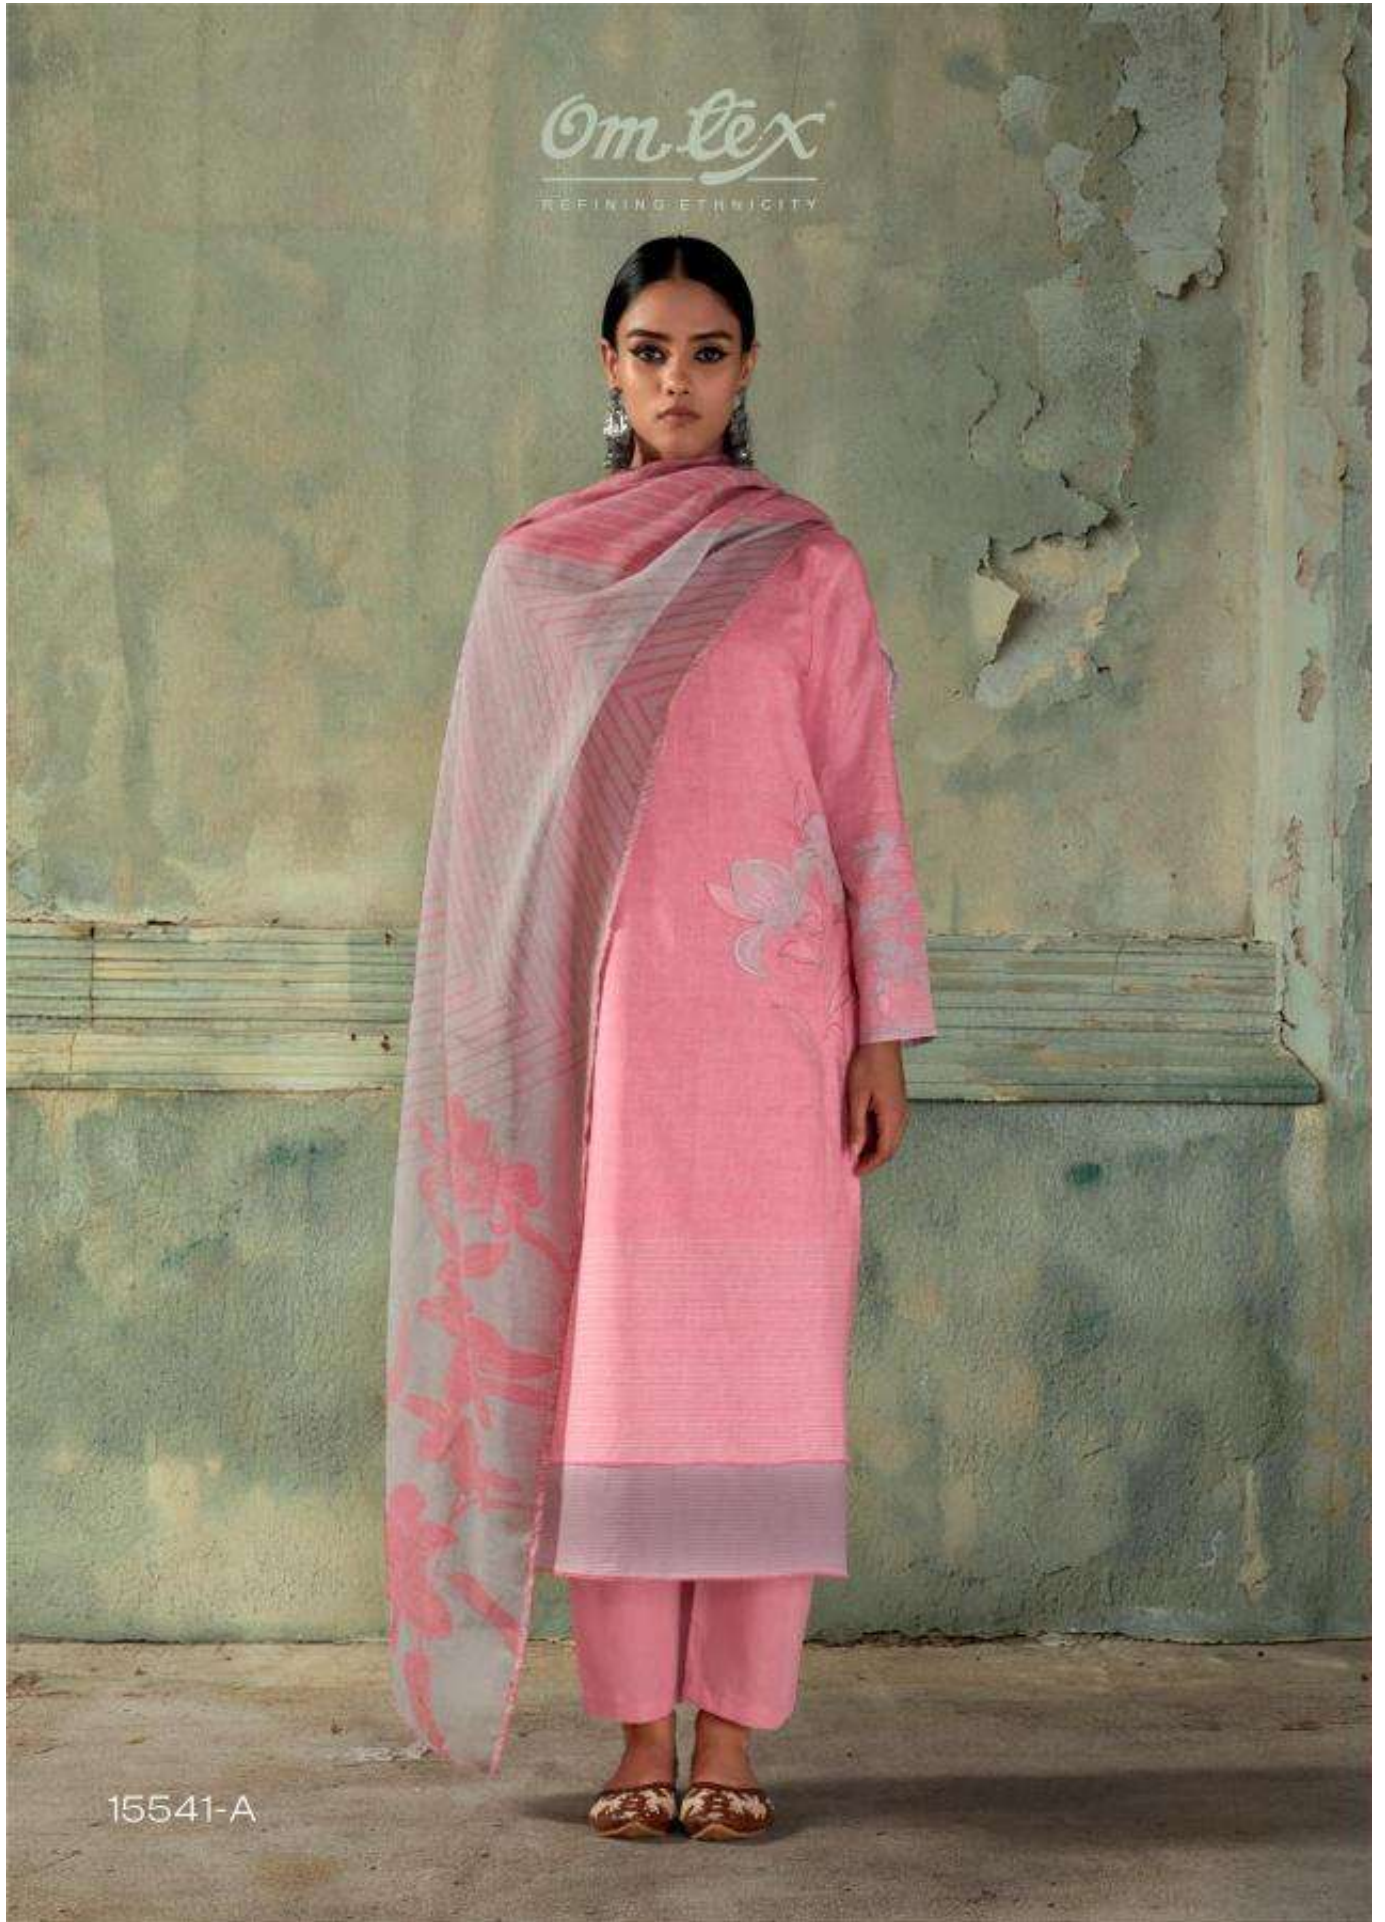

Om Lex
REFINING ETHNICITY

15541-A