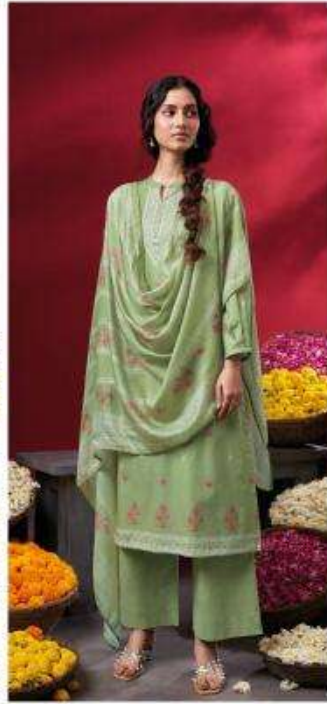

Ganga®
S4831-B

Ganga®
S4831-B

Ganga®
S4831-C

Ganga®
S4831-A

S4831-A

S4831-B

S4831-C

S4831-D

Ganga®
Iramika
S4831- A/B/C/D

Ganga®

Ganga®
Iramika
S4831

Iramika
S4831

DESCRIPTION

~TOP~

PREMIUM COTTON PRINTED WITH HAND EMBROIDERY,
HAND WORK, SCHIFFLI EMBROIDERY LACE ON
DAMAN & SLEEVES.

~BOTTOM~

PREMIUM COTTON SOLID COLOR.

~DUPATTA~

PREMIUM PURE BEMBERG SILK LAWN PRINTED
WITH SCHIFFLI EMBROIDERY LACE BORDER.

WHOLESALE PRICE
1640/- EACH+GST(EXTRA)

HSN CODE- 520851

MOQ : 64 PCS

TOTAL SUITS-04

Ganga®
S4831-D