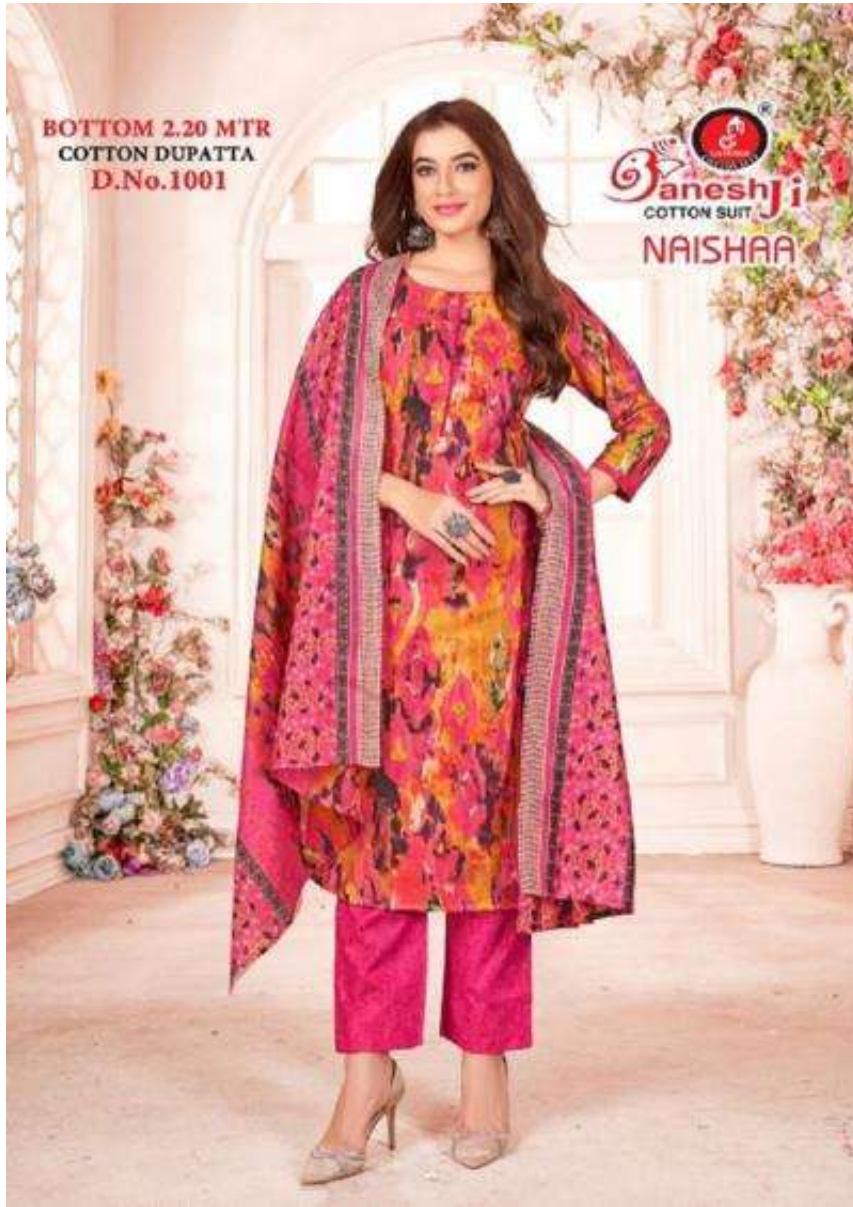

**BOTTOM 2.20 MTR
COTTON DUPATTA
D.No.1001**

Baneshji
COTTON SUIT
NAISHAA