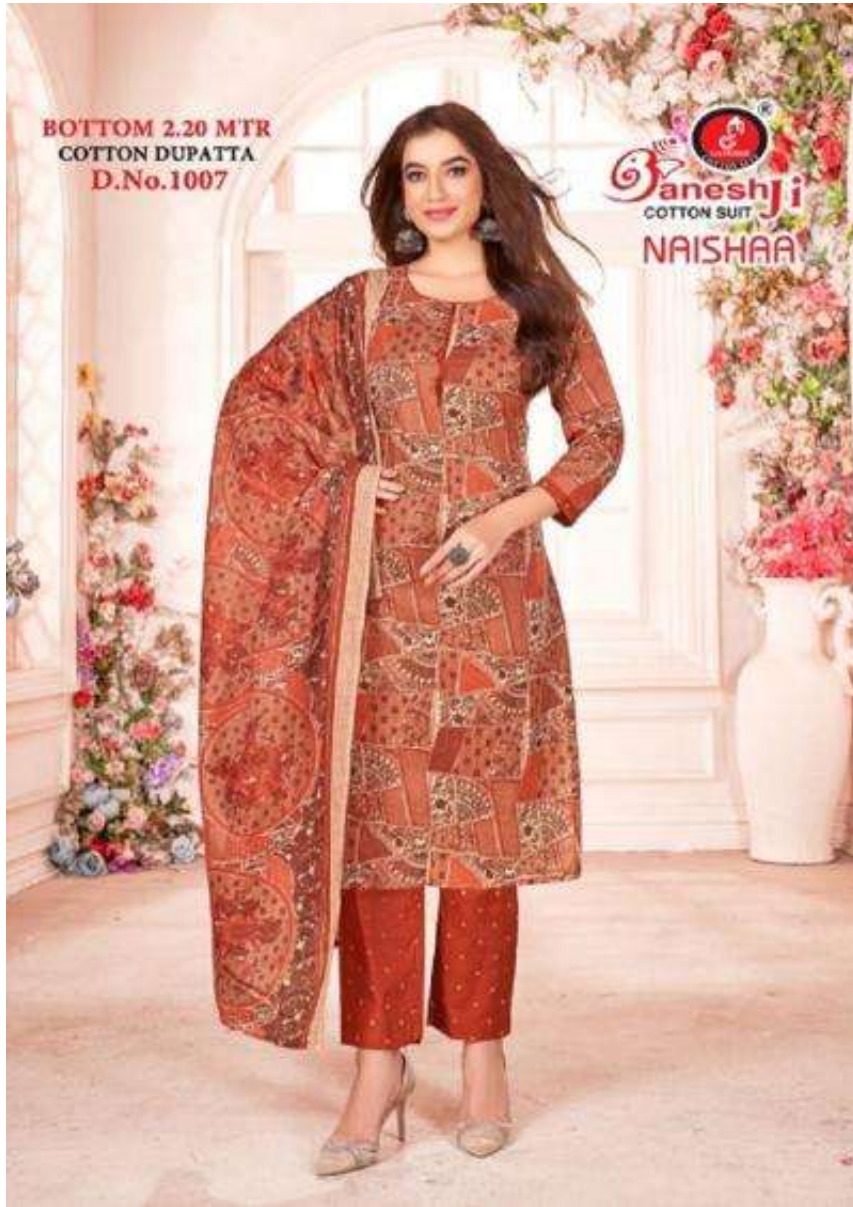

**BOTTOM 2.20 MTR
COTTON DUPATTA
D.No.1007**

Baneshji
COTTON SUIT
NAISHAA