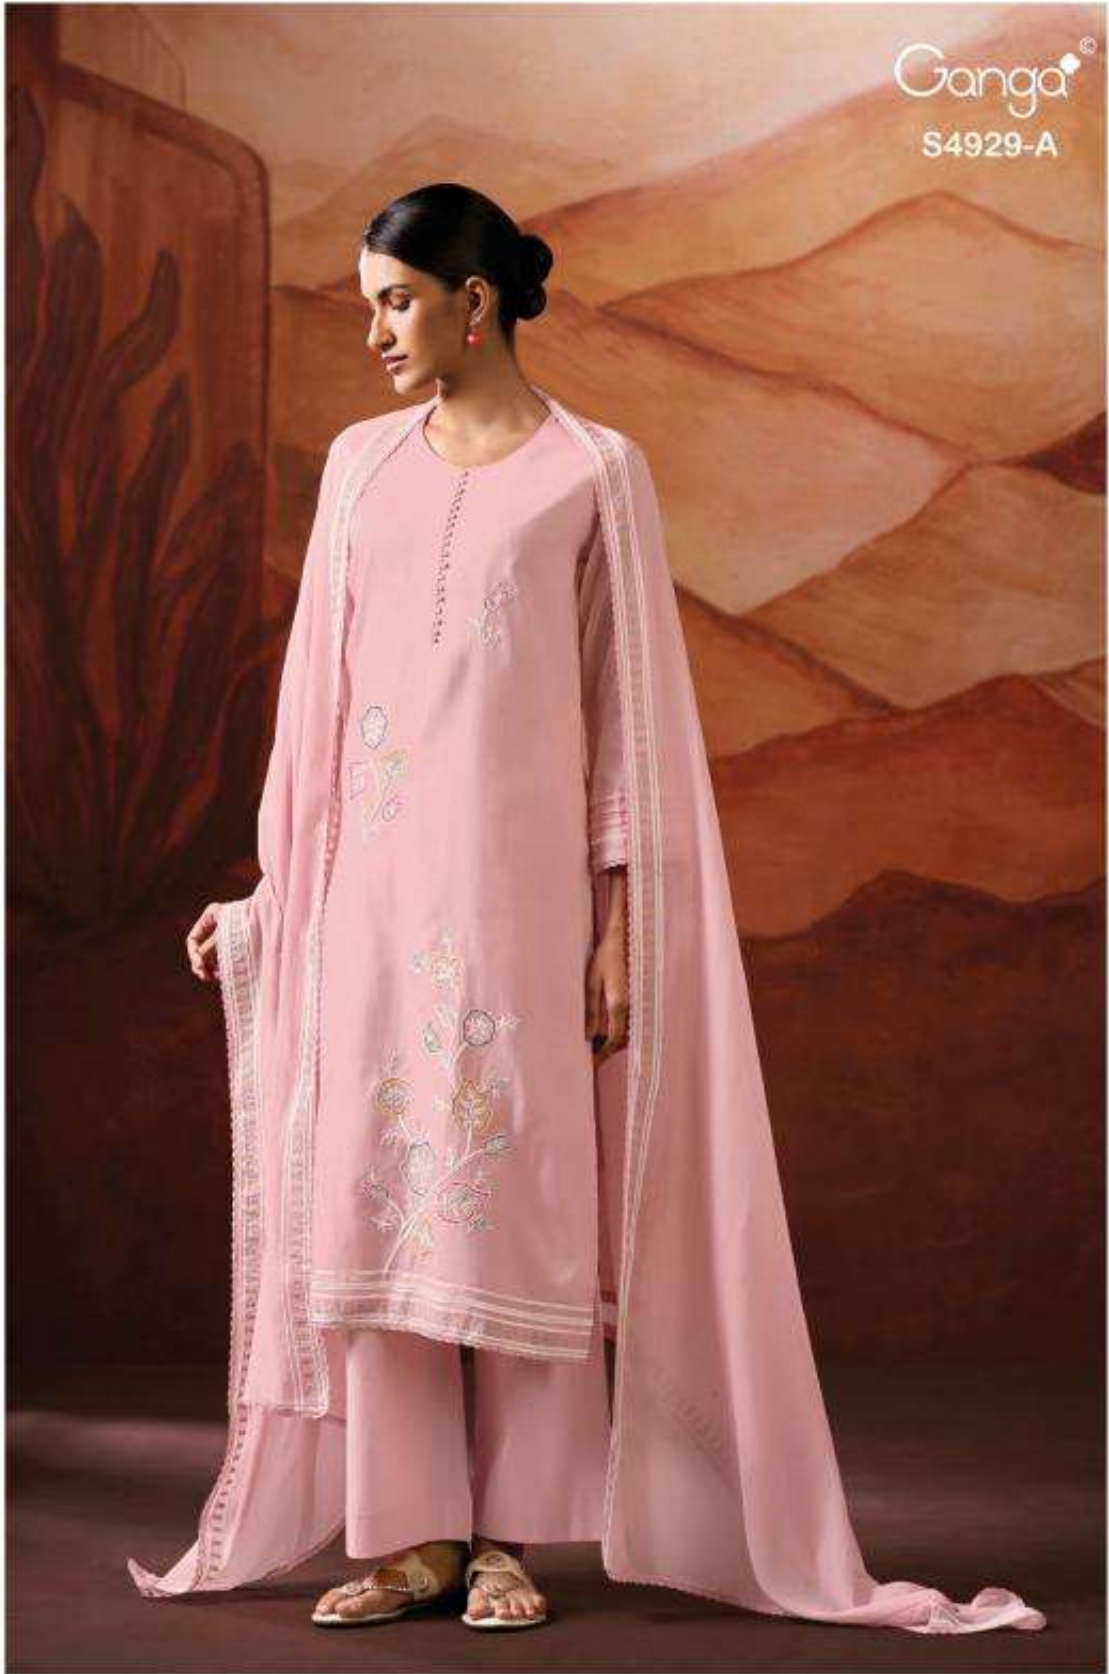

Ganga®
S4929-D

S4929-A

S4929-B

4929-C

S4929-D

Ganga®
Kylisse
S4929- A/B/C/D

Ganga®
S4929-D

Ganga®
S4929-C

Ganga®
S4929-B

Ganga®
S4929-A

Ganga®

Ganga®
Kylisse
S4929

Kylisse
S4929

DESCRIPTION

~TOP~

PREMIUM PURE BEMBERG MUL SOLID COLOR WITH EMBROIDERY, EMBROIDERY & CROCHET LACE ON DAMAN & SLEEVES.

~BOTTOM~

PREMIUM COTTON SOLID COLOR.

~DUPATTA~

PREMIUM PURE BEMBERG MUL SOLID COLOR WITH EMBROIDERY CROCHET LACE BORDER.

WHOLESALE PRICE
2150/- EACH+GST(EXTRA)

HSN CODE- 540834

MOQ : 64 PCS

TOTAL SUITS-04