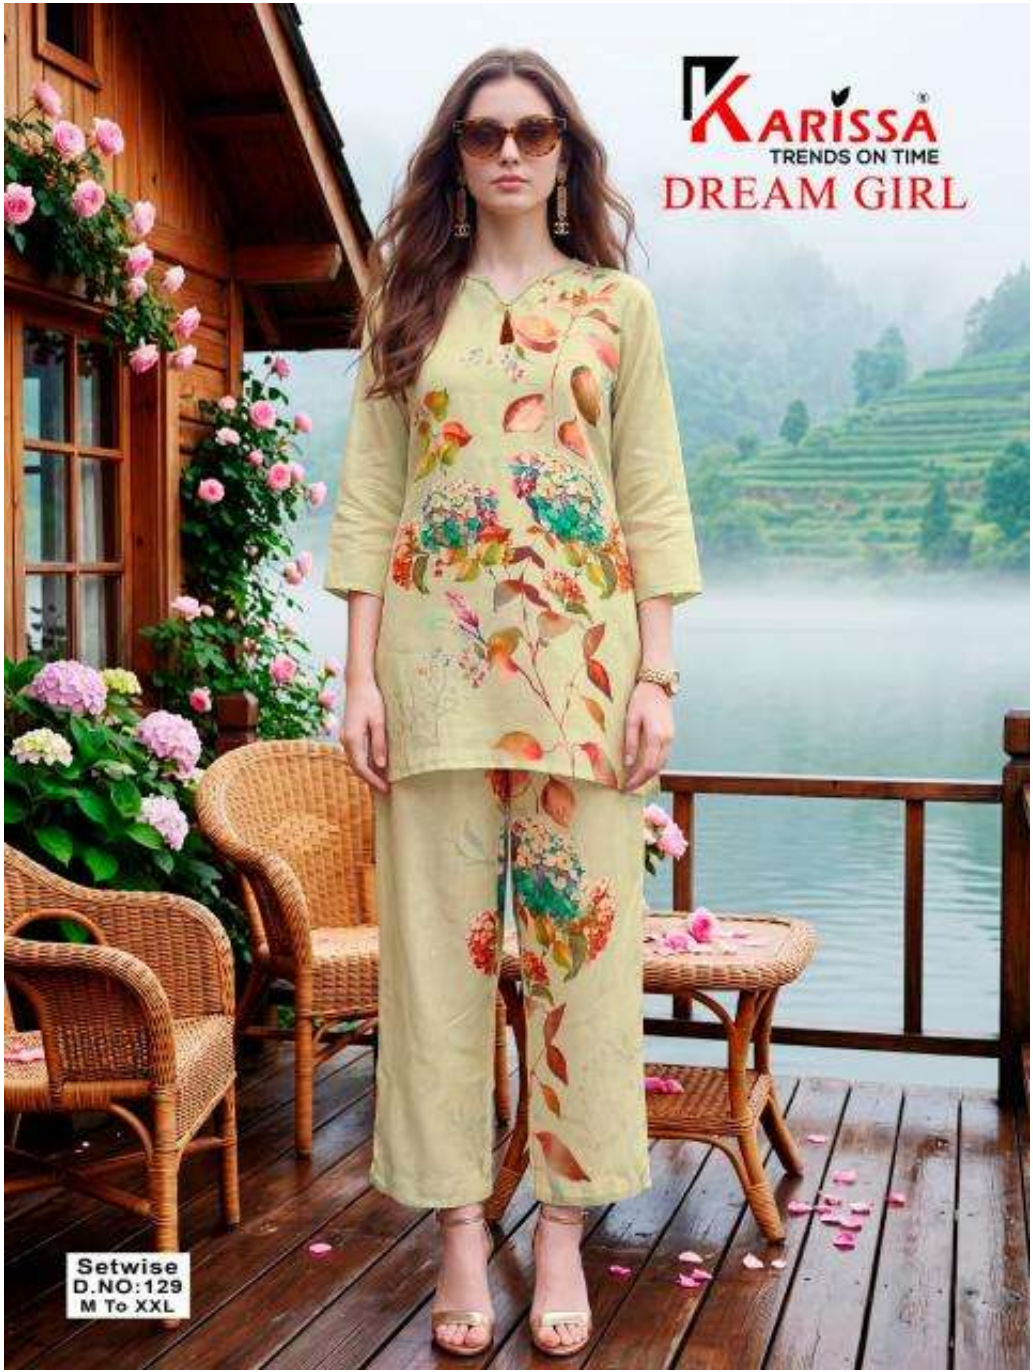

KARISSA
TRENDS ON TIME
DREAM GIRL

Setwise
D.NO:131
M To XXL

KARISSA
TRENDS ON TIME
DREAM GIRL

Setwise
D.NO: 131
M To XXL

KARISSA
TRENDS ON TIME
DREAM GIRL

Setwise
D.NO: 130
M To XXL

KARISSA
TRENDS ON TIME
DREAM GIRL

Setwise
D.NO: 129
M To XXL

KARISSA
TRENDS ON TIME
DREAM GIRL

Setwise
D.NO: 128
M To XXL

KARISSA
TRENDS ON TIME
DREAM GIRL

Setwise
D.NO: 132
M To XXL