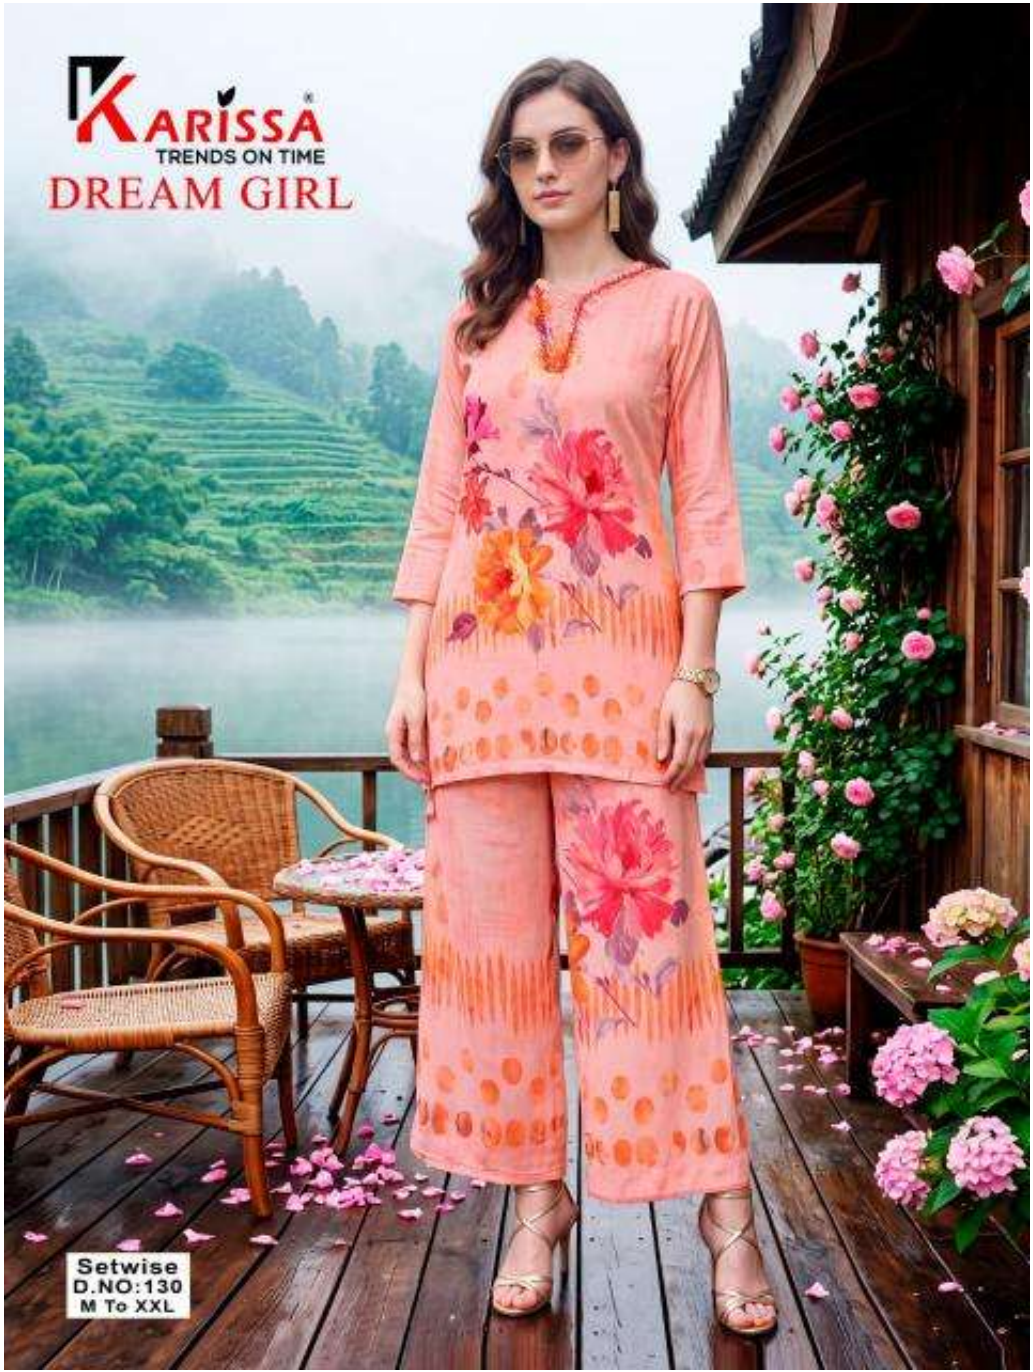

KARISSA
TRENDS ON TIME
DREAM GIRL

Setwise
D.NO:131
M To XXL

KARISSA
TRENDS ON TIME
DREAM GIRL

Setwise
D.NO: 131
M To XXL

KARISSA
TRENDS ON TIME
DREAM GIRL

Setwise
D.NO: 130
M To XXL

KARISSA
TRENDS ON TIME
DREAM GIRL

Setwise
D.NO: 129
M To XXL

KARISSA
TRENDS ON TIME
DREAM GIRL

Setwise
D.NO: 128
M To XXL

KARISSA
TRENDS ON TIME
DREAM GIRL

Setwise
D.NO: 132
M To XXL