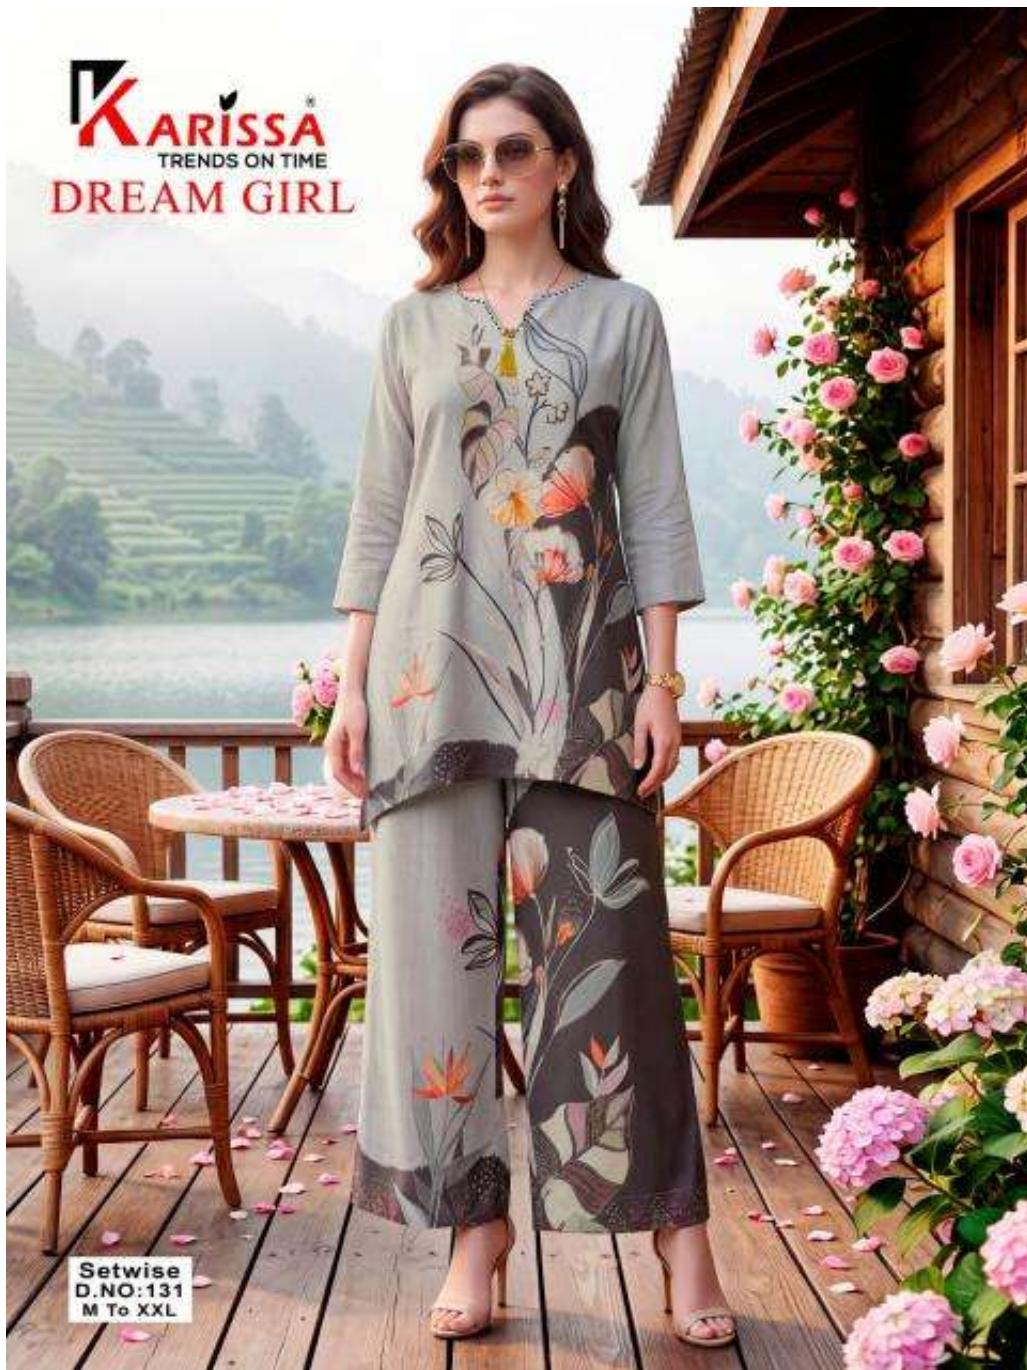

KARISSA
TRENDS ON TIME
DREAM GIRL

Setwise
D.NO:131
M To XXL

KARISSA
TRENDS ON TIME
DREAM GIRL

Setwise
D.NO: 131
M To XXL

KARISSA
TRENDS ON TIME
DREAM GIRL

Setwise
D.NO: 130
M To XXL

KARISSA
TRENDS ON TIME
DREAM GIRL

Setwise
D.NO: 129
M To XXL

KARISSA
TRENDS ON TIME
DREAM GIRL

Setwise
D.NO: 128
M To XXL

KARISSA
TRENDS ON TIME
DREAM GIRL

Setwise
D.NO: 132
M To XXL