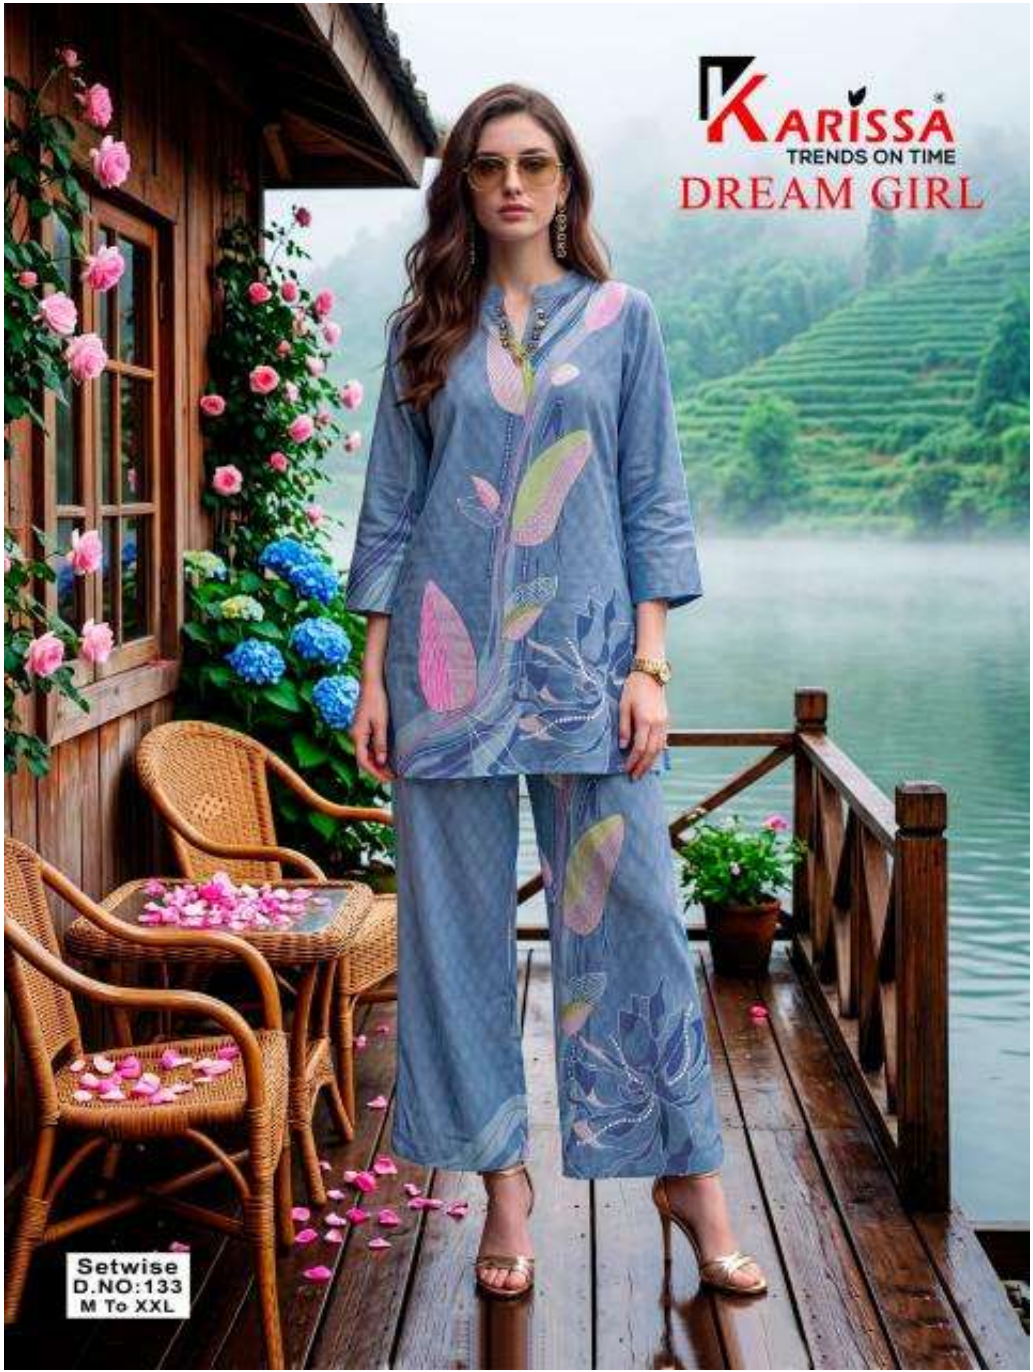

KARISSA
TRENDS ON TIME
DREAM GIRL

Setwise
D.NO: 135
M To XXL

KARISSA
TRENDS ON TIME
DREAM GIRL

Setwise
D.NO: 135
M To XXL

KARISSA
TRENDS ON TIME
DREAM GIRL

Setwise
D.NO: 134
M To XXL

KARISSA
TRENDS ON TIME
DREAM GIRL

Setwise
D.NO:133
M To XXL

KARISSA
TRENDS ON TIME
DREAM GIRL

Setwise
D.NO: 137
M To XXL

KARISSA
TRENDS ON TIME
DREAM GIRL

Setwise
D.NO: 136
M To XXL