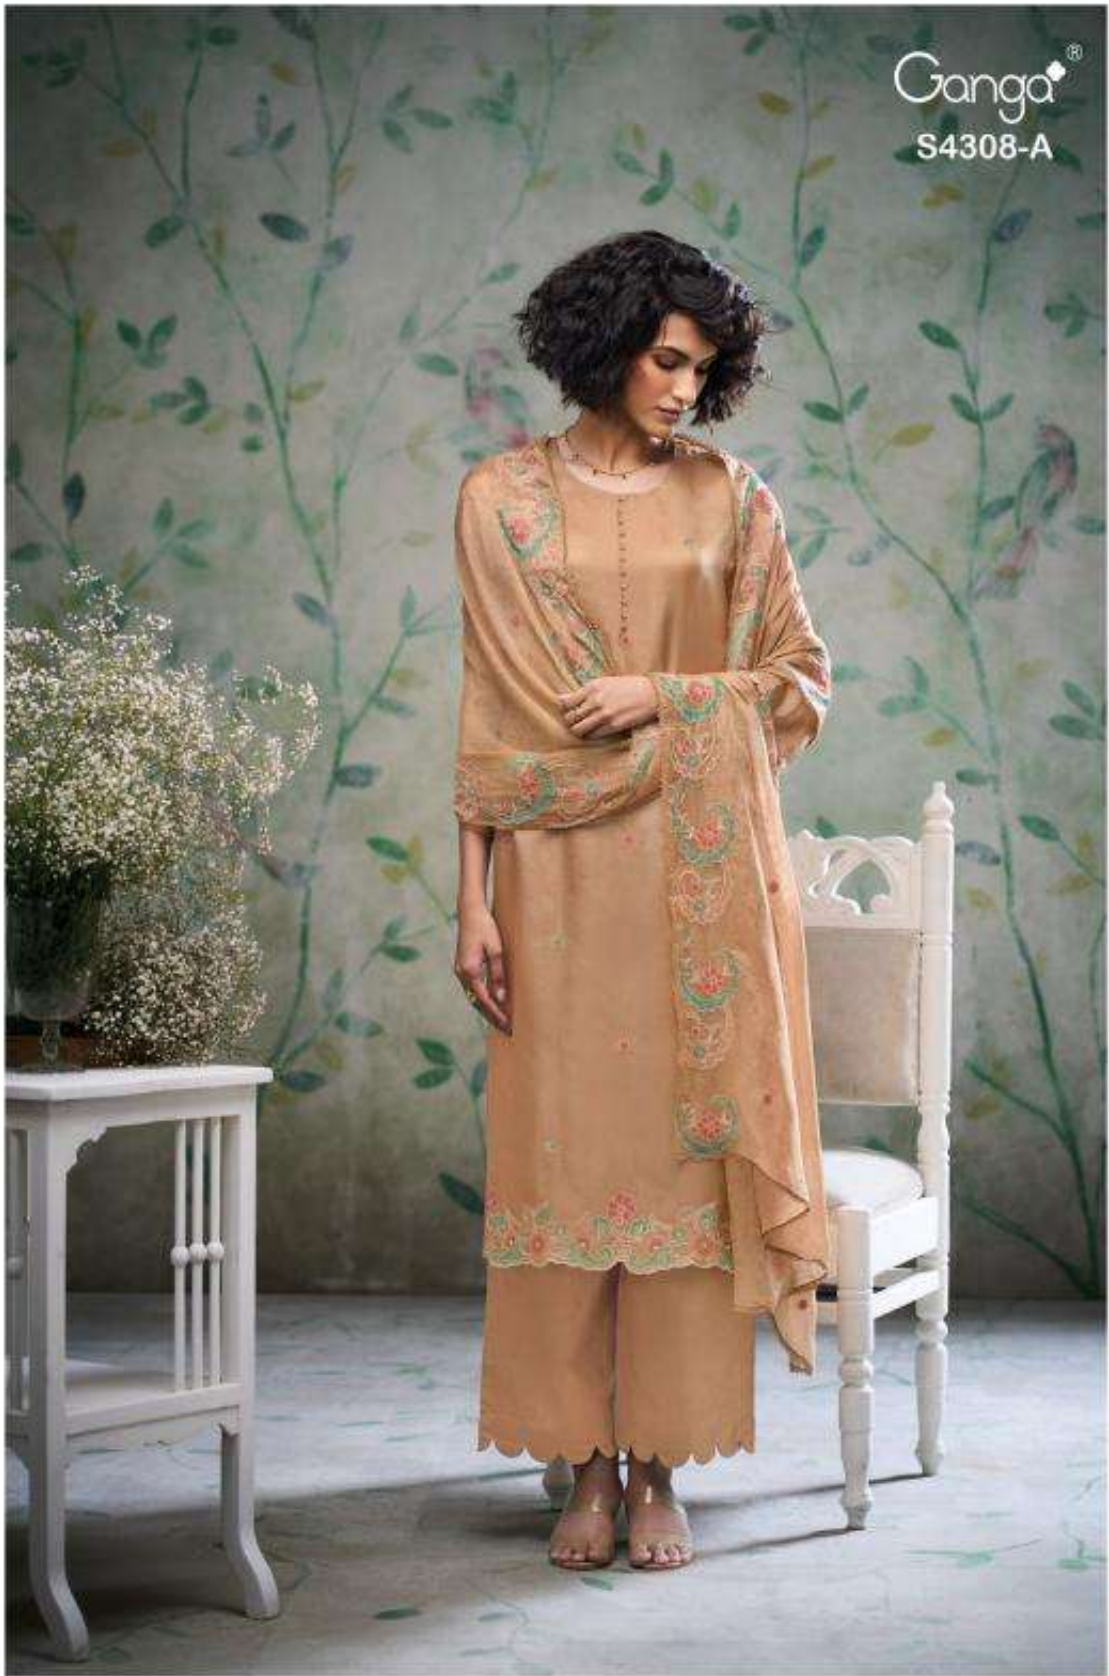

Ganga®
S4308-B

S4308-A

S4308-B

Ganga®
Aviya
S4308- A/B

Ganga®
S4308-B

Ganga®
S4308-A

Ganga®

Ganga®
Aviya
S4308

Aviya
S4308

DESCRIPTION

~TOP~

PREMIUM PURE BEMBERG HABUTAI SILK SOLID COLOR WITH EMBROIDERY, HAND WORK, SCHIFFLI EMBROIDERY LACE ON SLEEVES, CUT WORK.

~BOTTOM~

PREMIUM SILK SATIN SOLID COLOR.

~DUPATTA~

PREMIUM PURE BEMBERG CHIFFON JACQUARD SOLID COLOR WITH EMBROIDERY, SCHIFFLI EMBROIDERY LACE BORDER.