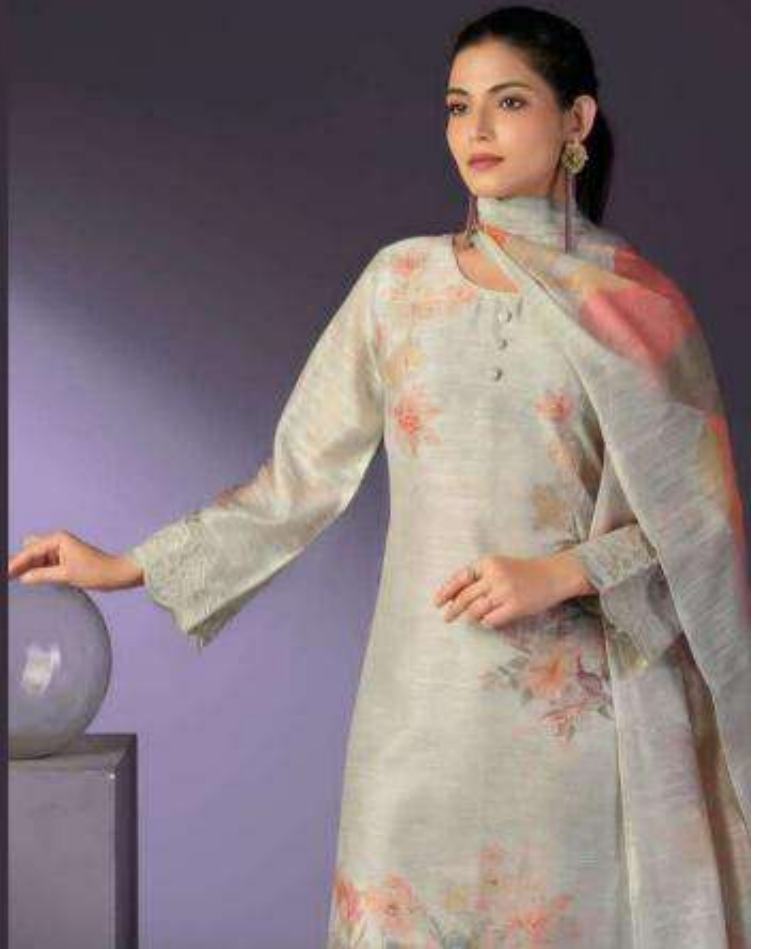

BOTTOM

PURE JAAM DYED

DESIGN : 4

RATE :1199/-

TOTAL : 4796/- +GST

HSN: 520832

2801

2802