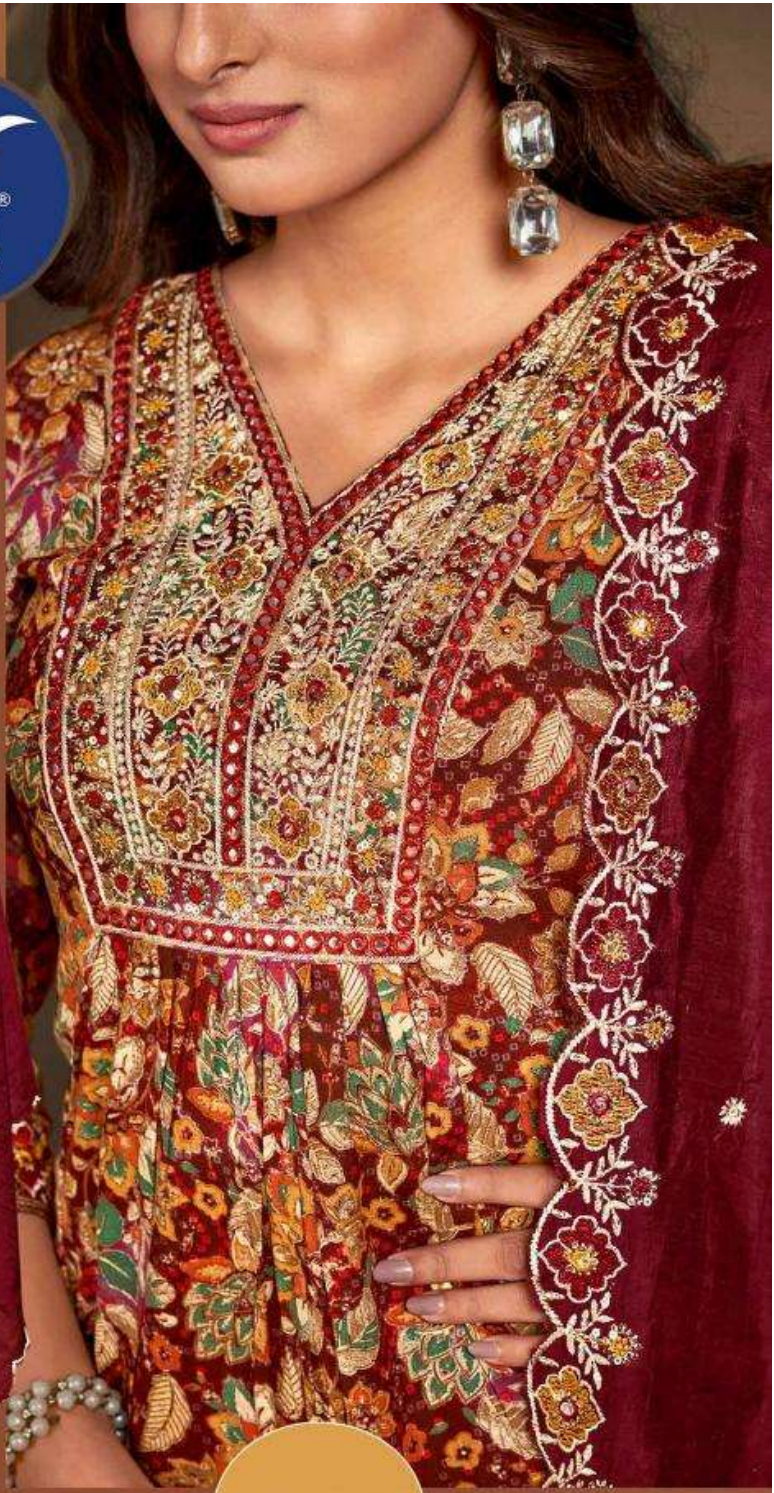

D.NO/ 1205

एक अद्वितीय आविष्कार  
विश्वप्रसिद्ध भारतीय  
कॉलर फैशन  
कॉलर को जोड़कर  
नया फैशन  
कॉलर  
को अलग.

FAMINA

D.NO/ 1205

अन अधिराज्यं अमरं  
अपिप्राणितः शिरसि  
असिं परमेश्वरं  
असिं इति अतः  
असिं अमरं  
असिं अमरं  
असिं अमरं