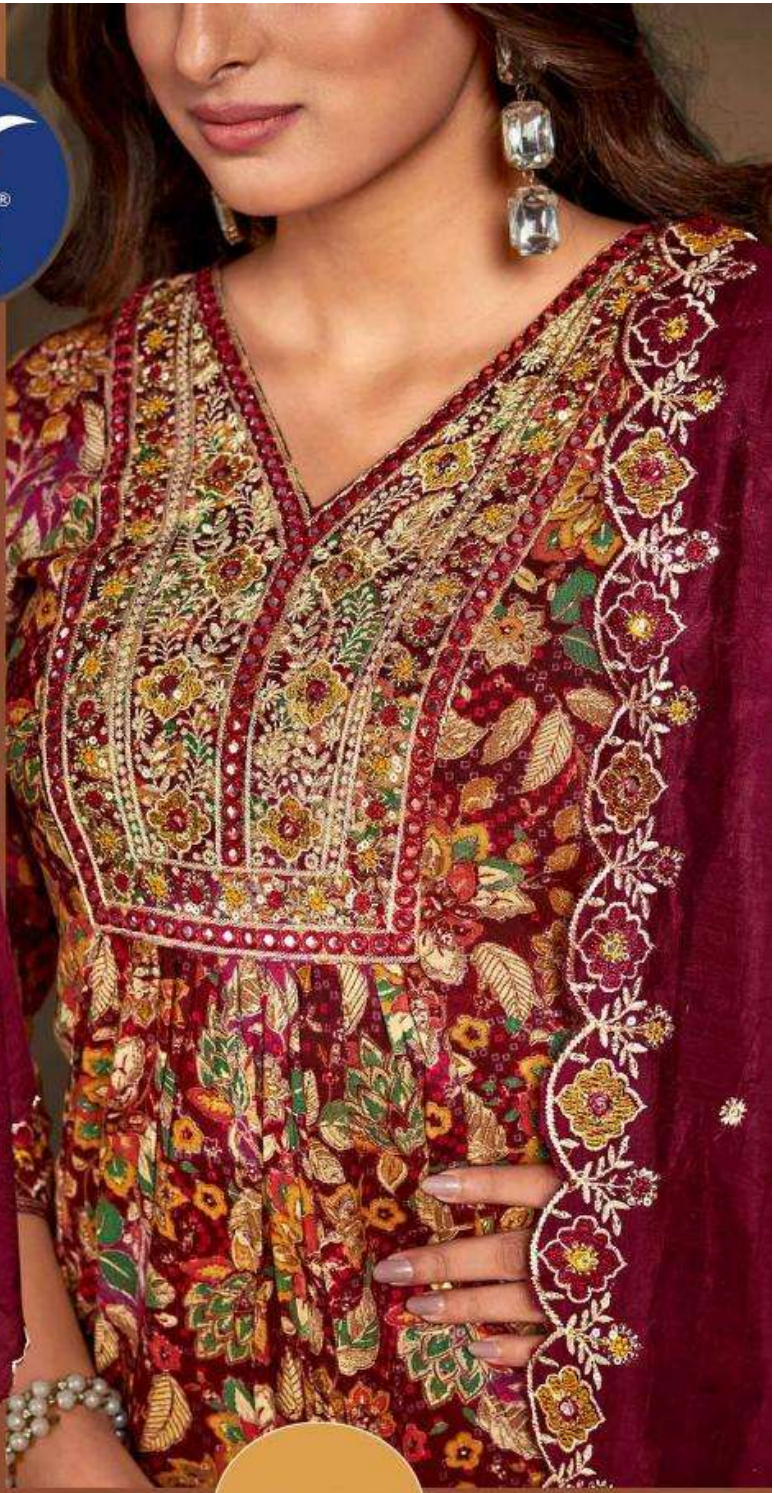

D.NO/ 1208

एक अद्वितीय संग्रह
विश्वप्रसिद्ध डिजाइनर
द्वारा तैयार किया गया
यह संग्रह
संग्रहण
गैलरी

FAMINA